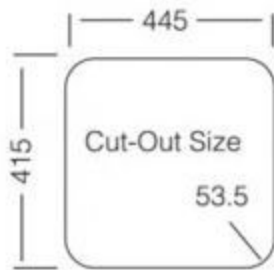

**Inset**

Dimensions:(mm)  
**465 x 435**

<b>Seri No:</b>	CM 465 435
<b>Siphons:</b>	S-905 S-205 S-700 T
<b>Bowl Depth</b>	150 mm / 170 mm
<b>Thickness</b>	0,50 mm / 0,60 mm
<b>Cut-Out Size</b>	445 mm - 415 mm
<b>Min.Cabinet Size</b>	450 mm
<b>Finished</b>	Satin / Linen