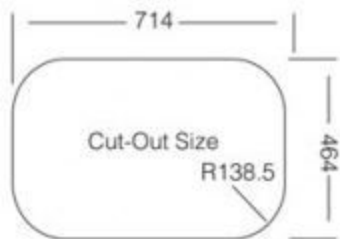

**Inset**

Dimensions:(mm)  
**737 x 488**

<b>Seri No:</b>	GA 737 488 01
<b>Siphons:</b>	S-905 S-905 P S-205
<b>Bowl Depth</b>	170 mm - 190 mm
<b>Thickness</b>	0,60 mm - 0,80 mm
<b>Cut-Out Size</b>	714 mm - 464 mm
<b>Min.Cabinet Size</b>	500 mm
<b>Finished</b>	Satin / Linen / Polished