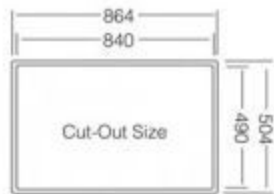

Flush mount

Dimensions:(mm)  
**864 x 504**

MM 860.500-L

MM 860.500-R

<b>Seri No:</b>	MF 860 500
<b>Siphons:</b>	S-905 L S-905 LP
<b>Bowl Depth</b>	210 mm
<b>Thickness</b>	1 mm
<b>Cut-Out Size</b>	864 mm - 504 mm
<b>Min.Cabinet Size</b>	500 mm
<b>Finished</b>	Polished